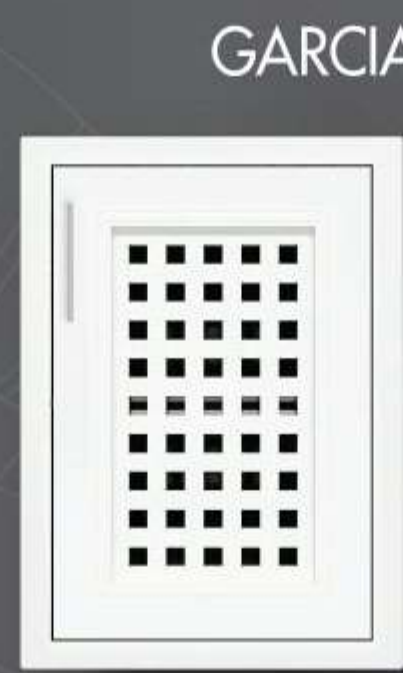

ท็อปหินสังเคราะห์ **CULTURE MARBLE**

- ขนาดท็อปมาตรฐาน STANDARD TOP

ท็อปซิงค์ **TOP SINK**

- ท็อปซิงค์ มีทั้งแบบหลุมเดี่ยว และหลุมครึ่ง โดยมีให้เลือกฟังก์ชันและฟังก์ชวา

ท็อปหินสังเคราะห์ **Rocka** มีให้เลือกทั้งสีขาวและสีดำประกายเพชร *ท็อปทุกชนิด ทุกขนาด สามารถเจาะเพื่อฝังเตาได้ไม่เกิน 40x70 cm.*

รูปแบบหน้าบาน Design Panel

เกล็ด

การ์เซีย

นีโอ

เซน

นูโว

* สามารถเลือกรูปแบบหน้าบานได้ตามต้องการ

93 Cm.

- ตู้แขวนคู่ King Gold รุ่น "Louver" ■ Top Sink Rocka 93 cm.
- ตู้คาน้ำเตอรี่ยาว Rocka รุ่น "Neo" ไม่มีชั้นกลาง

* สามารถเลือกรูปแบบหน้าบานได้ตามต้องการ

180 Cm.

- ตู้แขวนคู่ King Gold รุ่น "Nuvo" 2 ตู้ ■ Top รีเบิ้ล Rocka 180 cm.
- ตู้คาน้ำเตอรี่ยาว Rocka รุ่น "Nuvo" พร้อมชั้นกลาง 1 ชั้น