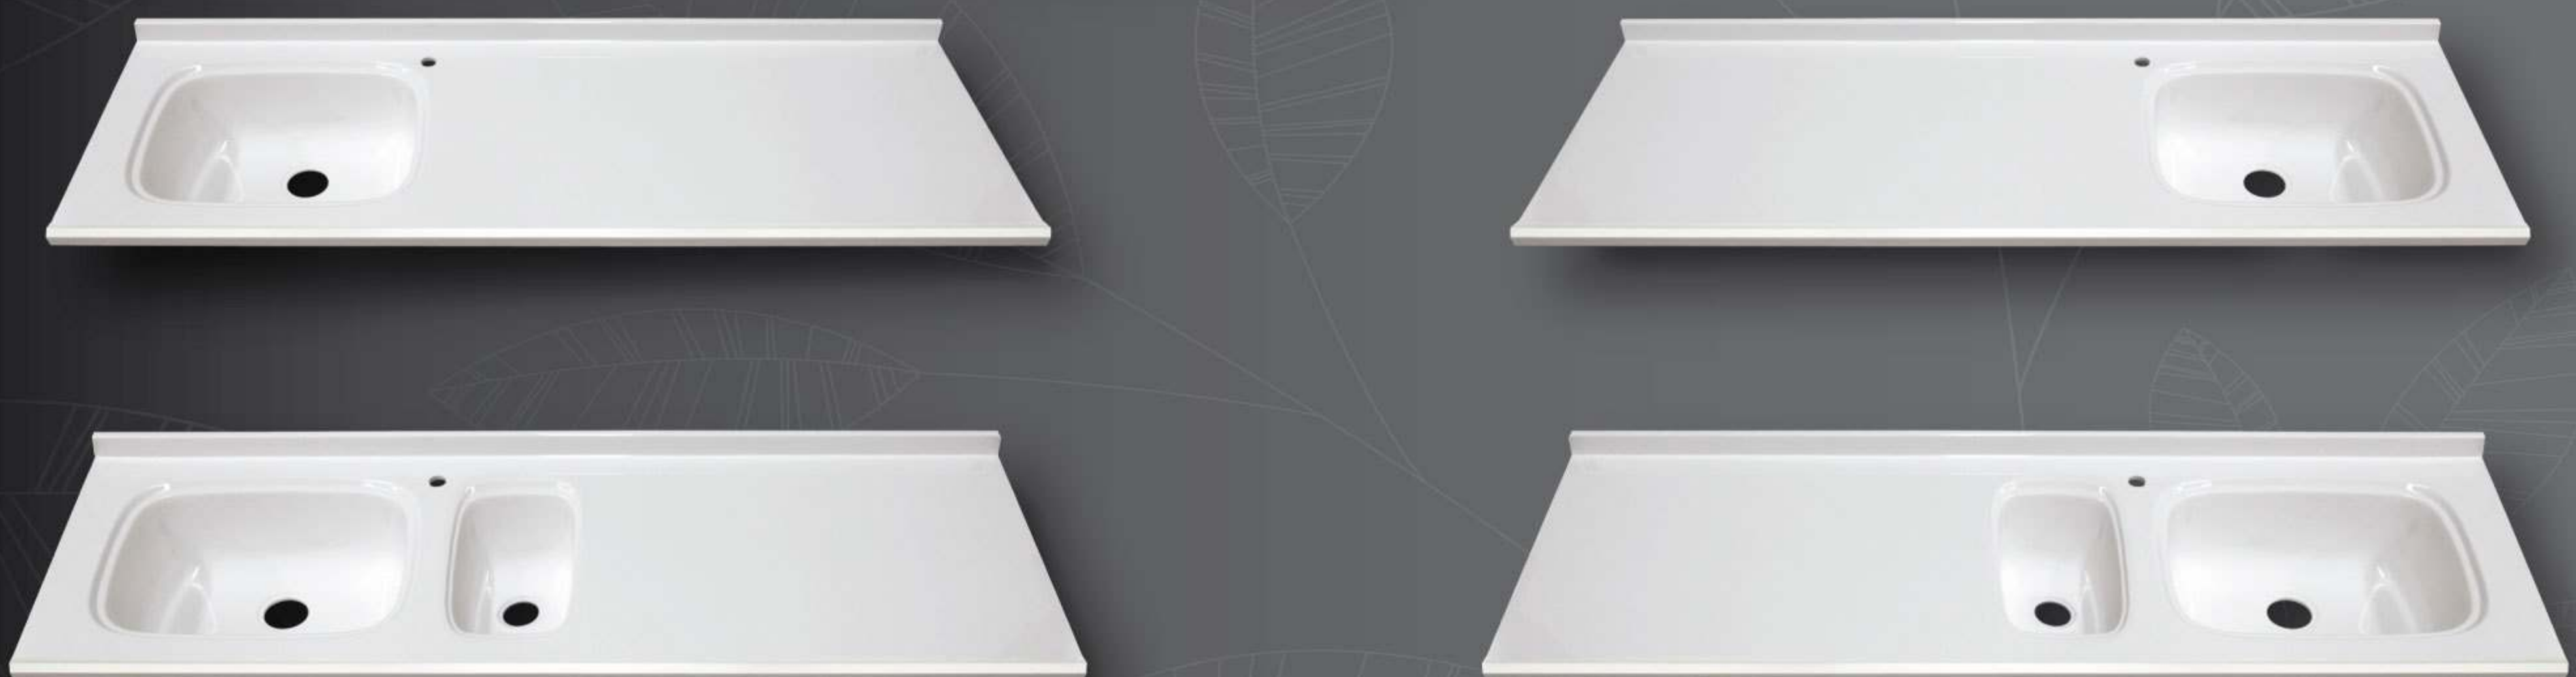

ท็อปหินสังเคราะห์ **Rocka** มีให้เลือกทั้งสีขาวและสีดำประกายเพชร *ท็อปทุกชนิด ทุกขนาด สามารถเจาะเพื่อฝังเตาได้ไม่เกิน 40x70 cm.*