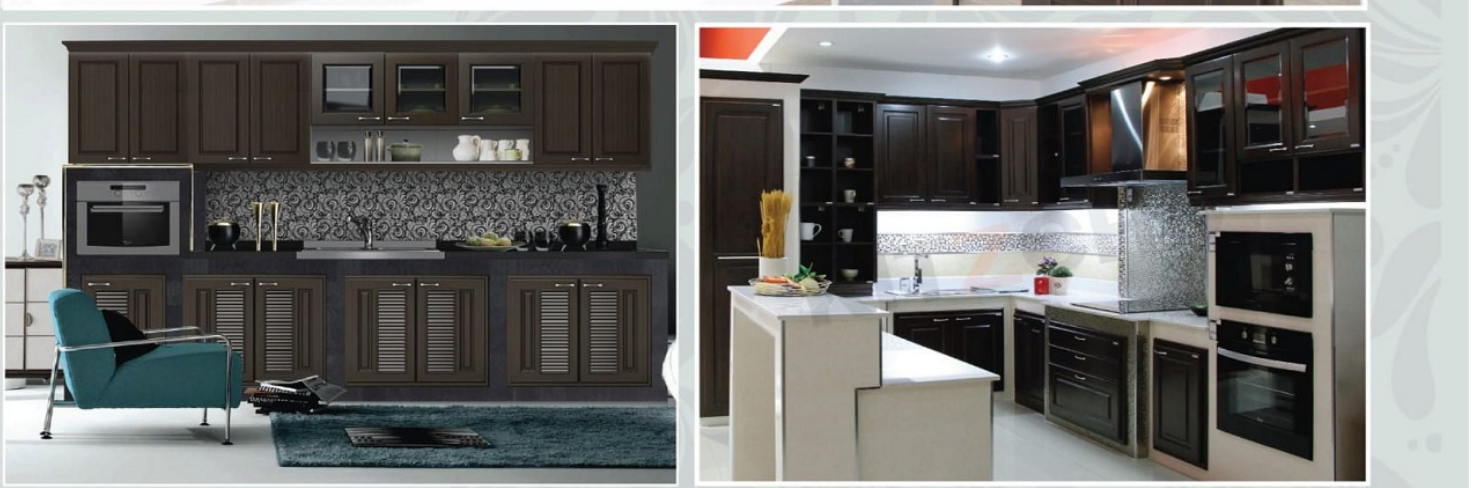

สีโอ๊ค (OAK COLOR)

Concrete Kitchen

ชุดครัวโครงสร้างปูน

ชุดครัวสมบูรณ์แบบ...เต็มรสชาติการปรุงอาหาร
ด้วยโครงสร้างคอนกรีตทาวรรองรับการใช้
งานหนักได้เต็มที่เหมาะสมสำหรับผู้ชื่นชอบ
การทำครัวเป็นชีวิตจิตใจ

ชุดครัวนับเป็นเฟอร์นิเจอร์ชิ้นสำคัญในบ้าน เราจึงใส่ใจในทุกขั้นตอนกระบวนการผลิต
ควบคุมคุณภาพ และความเป็นมาตรฐานเดียวกัน..คือหนึ่งในความภาคภูมิใจของ KITZCHO
พร้อมส่งมอบ ชุดครัวไม้แท้ ด้วยคุณค่าแห่งความภาคภูมิใจ

แผ่นปิดทวงทูน oven

แผ่นชั้นครัวปูน
KZR-C-SH-9050X
H45 x W900 x D516

แผ่นปิดทวงทูน oven
KEC-ZOR-S-FL-6040X
H660 x W460 x D95

Concrete Kitchen

ชุดครัวโครงสร้างปูน

ชุดครัวสมบูรณ์แบบ...เต็มรสชาติการปรุงอาหาร
ด้วยโครงสร้างคอนกรีตทวางรองรับการใช้
งานหนักได้เต็มที่เหมาะสมสำหรับผู้ที่ชื่นชอบ
การทำครัวเป็นชีวิตจิตใจ

เทาจีน

ขาวจีน

เพราะชุดครัวเป็นได้หลายอย่าง
เป็นที่นัดพบของสมาชิกทุกคน
เป็นแหล่งปรุงอาหาร
เพื่อการดำรงชีวิต
เป็นพื้นที่ในการเรียนรู้ ทดลอง
คิดค้นเมนูโปรดเป็นที่สังสรรค์
เป็นศูนย์รวมแห่งความสุข
ภายในบ้าน

Contemporary
Style