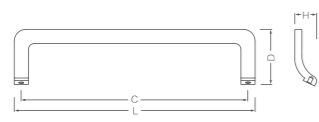

KURANDA HANDLE

NEW