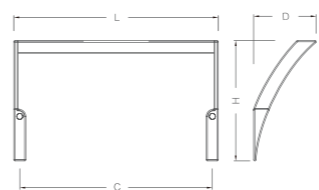

WAVE HANDLE

Code	L	D	H	C
DHKL1#WA1BOS192	202	52	100	192
DHKL1#WA1BOS256	266	52	100	256
DHKL1#WA1BOS320	330	52	100	320
DHKL1#WA1BOS416	426	52	100	416
DHKL1#WA1BOS576	586	52	100	576
DHKL1#WA1BOS896	906	52	100	896

Material: Aluminum Alloy+Zinc
Color: BOS+SC