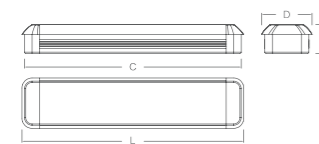

NUVA HANDLE

Code	L	D	H	C
DHKL1#NUVOS230	234	40	23	230
DHKL1#NUVOS500	504	40	23	500

Material: Alloy Aluminum+Zinc
Color: OS+PS