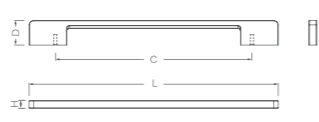

PRELUDE HANDLE

NEW