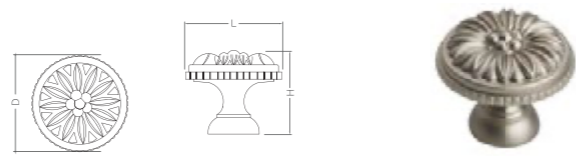

EXTOL HANDLE

Code	L	D	H	C
DHKL1#EXTMFN000	35	35	31	

Material: Alloy Zinc
Color: MFN