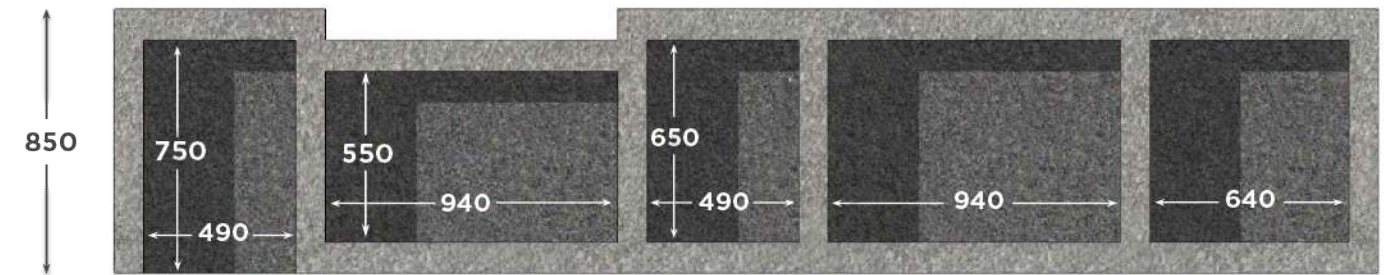

มาแต่แปลน ครัวสวยแน่น ยกห้อง!

step

01

โครงสร้างเคาน์เตอร์สำเร็จ
น้ำหนักเบา แข็งแรง ทนทานติดตั้งไว

step

02

เลือกलयหน้าบานครัวปูน
เลือกสีหน้าบานเองได้

step

03

เลือกท็อปเคาน์เตอร์
Texture ที่ชอบ

step

04

เลือกอุปกรณ์มือจับ
หลากหลายสีและดีไซน์

step

01

โครงสร้างเคาน์เตอร์สำเร็จ
ผลิตจากคอนกรีตมวลเบาเสริมเหล็ก
ประกอบง่าย ติดตั้งได้ไว น้ำหนักเบา
แข็งแรง ทนทาน อายุการใช้งาน
ยาวนาน ปลอดภัย

ขนาดสำหรับตู้ช่องปูน
(รวมตู้กระเบื้อง)

บานถึงแก๊ส
45 ซม.

บานใต้เตา
90 ซม.

บานเปิดเดี่ยว
ตู้ลิ้นชัก
ตู้ตระแกรง
45 ซม.

บานเปิดคู่
90 ซม.

บานเปิดเดี่ยว
ตู้ลิ้นชัก
60 ซม.

step

02

หน้าบาน

การเลือกใช้หน้าบานชุดครัว
ประเภท PVC Membrane
ที่ผ่านการ Vacuum ด้วย
ความร้อนสูงทำให้ได้หน้าบาน
ที่ไม่มีรอยต่อ ทนทานทุก
สภาพอากาศ ทำความสะอาด
ง่ายและให้ผิวสัมผัสที่ดี