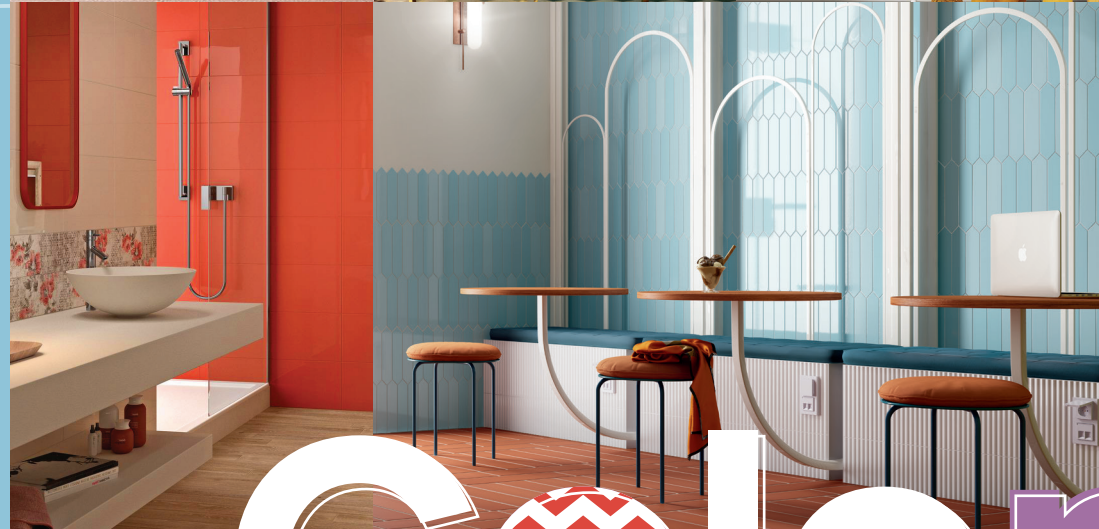

Color Palette