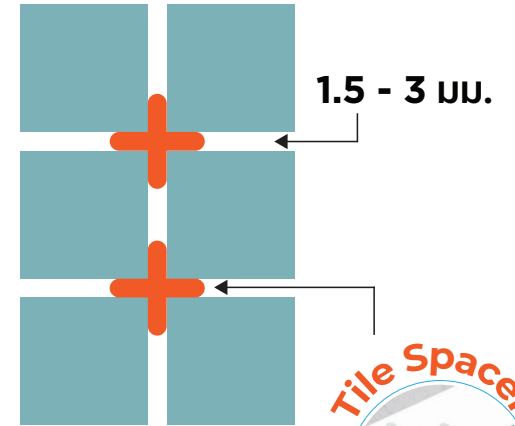

เลือกแพทเทิร์นการปูแบบ 1:3 หรือ 1:4
“ควรหลีกเลี่ยงการปูแบบลายก้ออิจู 1:2”

การปูแบบ 1:3 ✓

การปูแบบ 1:4 ✓

การปูแบบ 1:2 ไม่ควรปู

TIPS & TRICK

แนะนำ ให้ใช้อุปกรณ์ปรับระดับ
ในการปูกระเบื้อง (Tile leveling)
เพื่อให้ได้กระเบื้องที่เรียบเสมอกัน
และลดการเกิดปัญหากระเบื้องโก่งงอ

ควรวีน ร่องยาแนวอย่างน้อย 2 มม.
เพื่อป้องกัน การหลุดล่อน ของกาวยาแนว
และใช้ตัววีนร่องยาแนว เพื่อให้ให้แนวกระเบื้อง
เท่ากัน

การยาแนว

กับลูกเล่น... ในการออกแบบ

กระเบื้องตัดขอบ

ควรวีน ร่องยาแนวอย่างน้อย 1.5 มม.