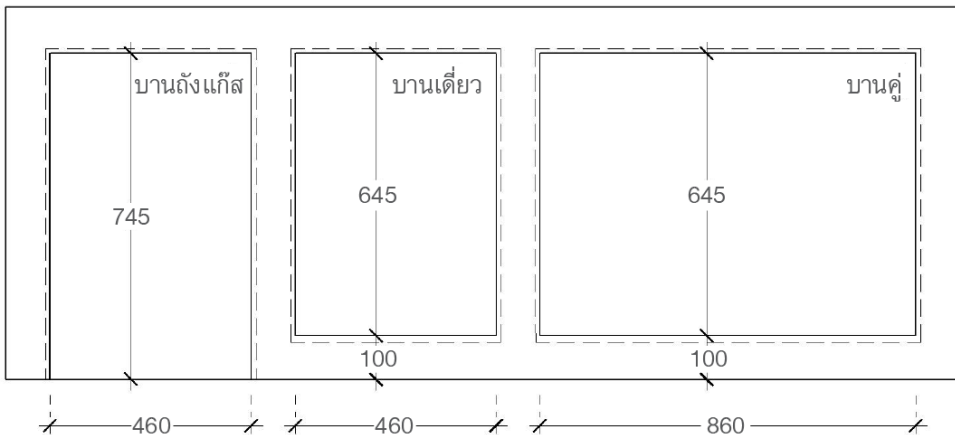

ขนาดสำหรับก่อช่องปูน
(รวมปุกระเบียง)

- บานพับทับขอบ HAFELE TS8027-NT
 - กริลพลาสติกระบายอากาศ
 - อุปกรณ์ทั่วไป ตามมาตรฐานโรงงาน

| บานเดี่ยว | บานถึงแก๊ส | บานคู่ |
|----------------|----------------|----------------|
| | | |
| | | |
| | | |
| 1,990.- | 1,990.- | 2,990.- |