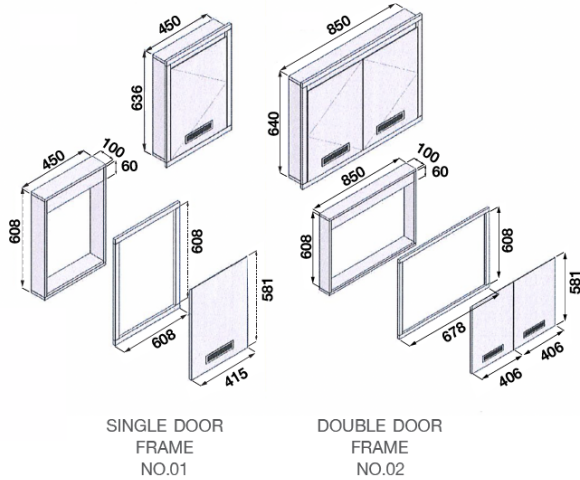

ผลิตจากไม้อัดยางกันชื้น

ปิดด้วยผิวเมลามีน

หนา 15 มม. 15 มิลลิเมตร

การเข้ามุกรอบบาน : ใช้วิธีการเข้าไม้แบบบากร่องทางเหยี่ยว ทำให้รอยต่อมีความแนบสนิท ทากาวลาเท็กซ์และยิงแม็กซ์เพื่อเพิ่มความแข็งแรง (วิธีดังกล่าว จะไม่เกิดรอยต่อของ EDGE ปิดขอบ)

ขนาดสำหรับก่อช่องปูน
(รวมปุกระเบียง)

- บานพับทับขอบ HAFELE TS8027-NT
 - กริลพลาสติกระบายอากาศ
 - อุปกรณ์ทั่วไป ตามมาตรฐานโรงงาน

| บานเดี่ยว | บานถึงแก๊ส | บานคู่ |
|----------------|----------------|----------------|
| | | |
| | | |
| | | |
| 1,990.- | 1,990.- | 2,990.- |