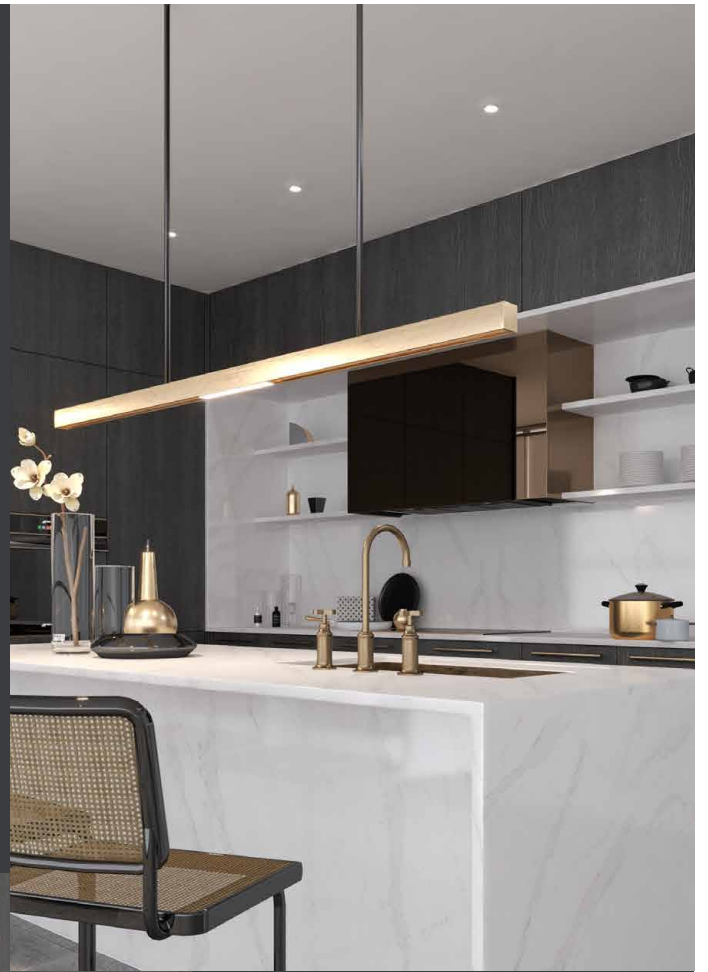

THE COMMON kitchen

The Industrialist
Door Front : Black
Handle : Black
Top : Silver Dragon
Granite
Size : W 3970 x D 2870
x H 2600 mm

Floor Tile :
Copenhagen Antico
20 x 114 cm
Wall Tile :
Subway Black Matt
7.5 x 15 cm

Your **COMMON** Element

องค์ประกอบมาตรฐานสู่ความสมบูรณ์แบบ

เหนือกว่าคุณภาพความแข็งแกร่งทนทาน **THE COMMON** kitchen มาพร้อมอุปกรณ์เสริมสำหรับชุดครัวที่พร้อมเติมเต็มความสมบูรณ์แบบให้กับการทำครัวมากขึ้น อาทิเช่น ตะแกรงวางภาชนะ ชั้นวาง ถาดวางช้อน ฯลฯ ซึ่งเป็นอุปกรณ์นำเข้าเกรดพรีเมียมแบรนด์ชั้นนำจากประเทศเยอรมัน อาทิ Hettich Vaultz Zagal หรือ Blum รวมไปถึงความใส่ใจในด้านดีไซน์ด้วยการเพิ่มลูกเล่นให้แต่ละฟังก์ชันสนุกและน่าประทับใจ ดังนั้นไม่ว่าจะเป็นครัวขนาดเล็กหรือใหญ่ เราก็สามารถออกแบบจัดวางได้อย่างสวยงามลงตัว ภายใต้งบประมาณที่สอดคล้องกับคุณภาพ