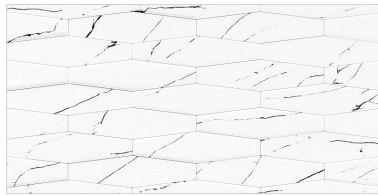

Code : 01072147
PUMP MARBLE 1112L