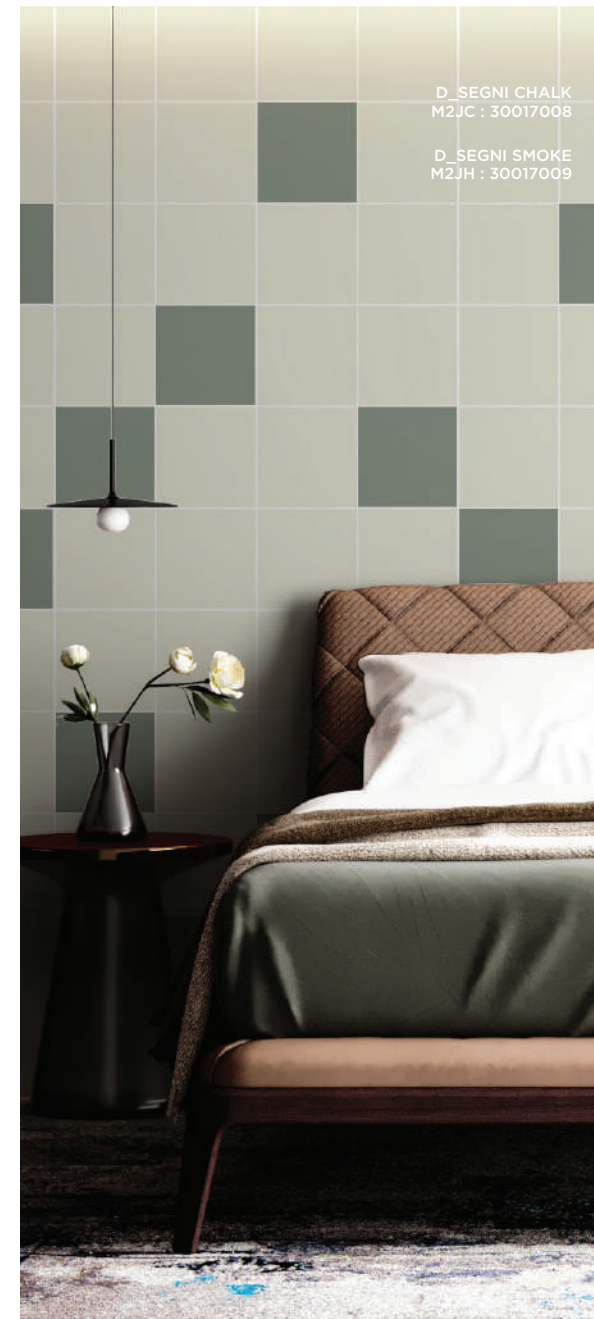

Characteristics

FROST
PROOF

R9
ANTI-SLIP
TILE

Pendulum
Classe 1

D-COF
> 0,42

BCR
μ > 0,40

RESISTANCE
DEEP ABRASION

การเลือกใช้กระเบื้องลายเรียบๆ ที่มีสีสน
สดใส ก็สามารถทำให้ห้องของคุณดูดี
ได้ไม่น้อย หรือจะนำมา Mix&Match
สลับสี สร้างแพทเทิร์นสดใสให้กับห้อง
ของคุณ เพียงเท่านี้ก็เปลี่ยนบรรยากาศ
ให้ดูสดใสและมีชีวิตชีวามากได้แล้ว

D_SEGNI CHALK
M2JC : 30017008

D_SEGNI SMOKE
M2JH : 30017009