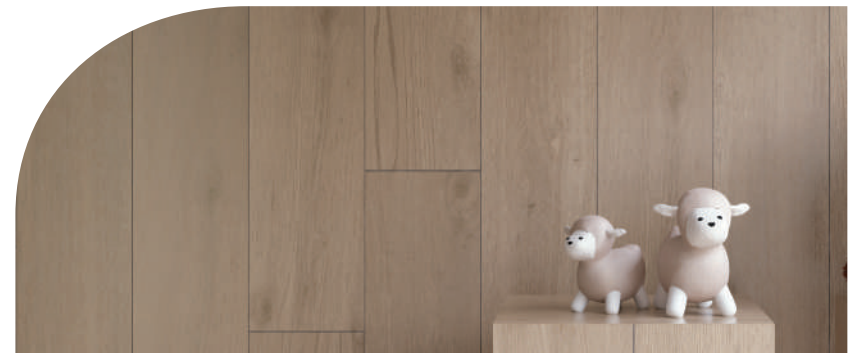

การปูกระเบื้องโมเสก

ทาปูนกาวหนาประมาณ
2 มม. หรือ ทา 1 หน้า
เกรียงหัว

ถ้าเป็นโมเสกแบบตาข่าย
ให้ติดกับกาวซีเมนต์โดย
หันหน้าตาข่ายเข้าหาปูน

ข้อควรรู้...ก่อนเลือกปู

- ▶ ศึกษาลวดลายและเฉดสีของกระเบื้อง
- ▶ ไม่สามารถเลือกกระเบื้องที่มีลวดลายและเฉดสีแบบเดียวกันได้
- ▶ ควรปูกระเบื้องคละกันเพื่อความสวยงามตามสไตล์ของแต่ละลวดลายและเฉดสี